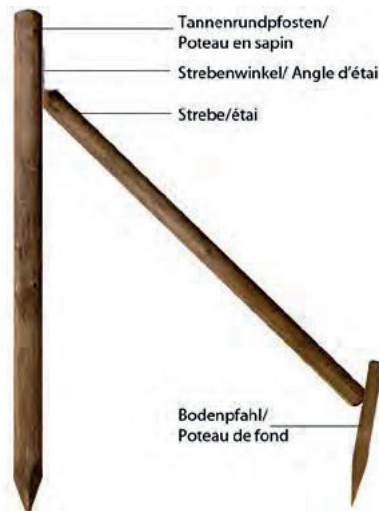

Tannenstreben braun imprägniert

Materialbeschreibung:

- zylindrisch gefräst, perforiert, beidseitig leicht gefast
- Fichte, imprägniert im Vakuum-Druck-Verfahren, Farbe braun

Holzherkunft:

CH/DE/EE Swiss Made

Allgemeine Informationen:

- andere Abmessungen möglich
- Reduktion wenn natur: -20% auf Preise

Lieferfrist:

- fettgedruckte Artikel ab Lager
- falls nicht Lager, Lieferfrist ca. 3 Wochen

Artikelnr.	Masse	Preis/Stk.
7611097670002	ø 7.0xL150 cm	9.45
7611097670019	ø 7.0xL175 cm	10.65
7611097670026	ø 7.0xL200 cm	11.95
7611097670033	ø 7.0xL225 cm	12.60
7611097670040	ø 7.0xL250 cm	14.40

Strebenwinkel

Materialbeschreibung:

- feuerverzinkt

Lieferfrist:

- fettgedruckte Artikel ab Lager
- falls nicht Lager, Lieferfrist ca. 2 Wochen

Artikelnr.	Preis/Stk.
7611097680018	7.50